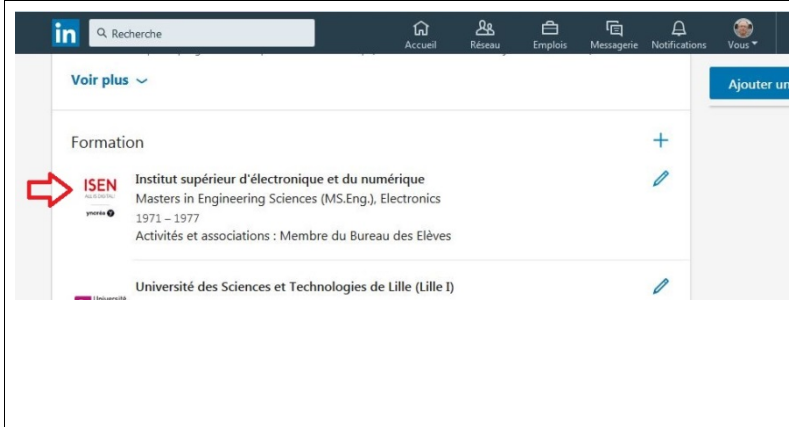

LinkedIn - ISEN Alumni
Etre référencé dans la page Ecole ISEN – Procédure à suivre 1/2

1 - Dans la barre de menu de LinkedIn : Cliquez sur "Voir le profil"

2- Si votre profil ne mentionne pas encore l'ISEN, allez en 5. Sinon, s'il contient déjà une référence comme ci-contre... c'est bon signe. Pour vous assurer que c'est correct, cliquez sur le logo

3- Vous arrivez bien sur la page "ISEN – Page école". Dans ce cas, vous avez terminé. Merci.

3 bis. Sinon, vous devez modifier le champ "Nom de l'Ecole " en cliquant sur le crayon à droite de la colonne. Allez en 5.